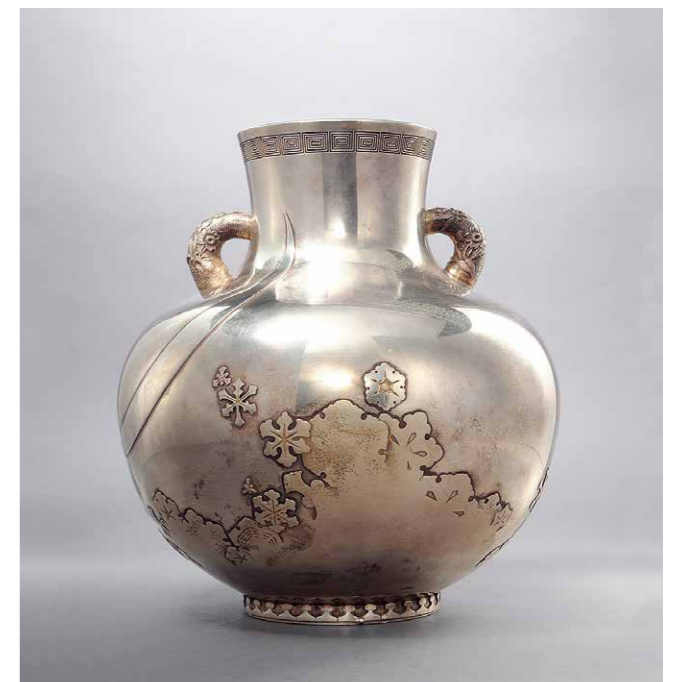

1592

1592
銀刻山水菓子蓋盒
高 8 cm. 重約190g
起拍價 (港元) : 15,000

1593

1593
中川淨益九世造 純銀梅
花紋雙耳瓶
高 22 cm.
起拍價 (港元) : 5,000

1594

1594
三代琢齋 斑紫銅四象紋雙
耳火鉢 連原盒
寬 28 cm.
起拍價 (港元) : 15,000

1595

1595
金谷五郎三郎 黃銅錘目紋
茶則
寬 14 cm.
起拍價 (港元) : 15,000