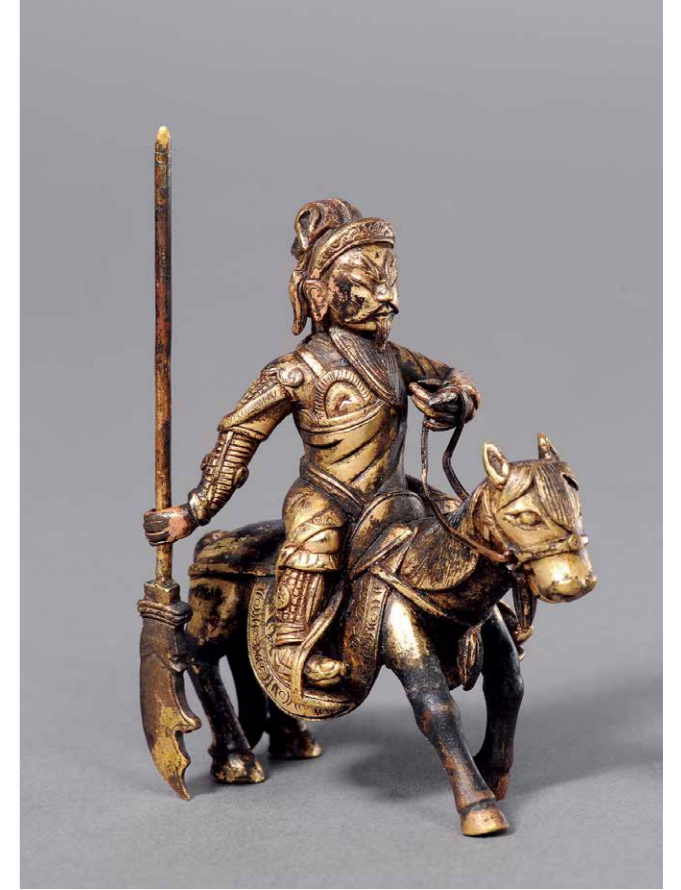

1237
明 銅鑲金文殊菩薩
高 14 cm.
起拍價 (港元) : 65,000

1239

1239
十五世紀 銅合金四臂觀音
高 24 cm.
起拍價 (港元) : 35,000

1240

1240
十九世紀 銅尼泊爾蓮花
手觀音
寬 41 cm.
起拍價 (港元) : 25,000

1238

1238
十八世紀 銅鑲金文殊菩薩
(扎什倫布寺風格)
高 19 cm.
起拍價 (港元) : 48,000

1241