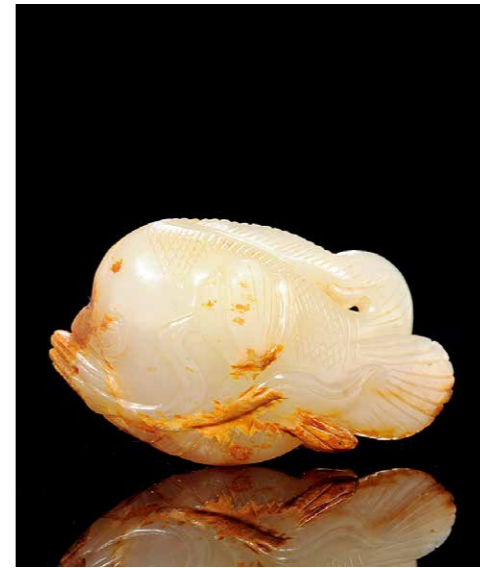

1344

1344
青白玉 胡人馴駝
寬 9 cm.
起拍價 (港元) : 20,000

1345

1345
白玉巧雕銜穗燕
高 7 cm.
起拍價 (港元) : 15,000

1346
白玉年年有餘把件
寬 6 cm.
起拍價 (港元) : 3,500

1346

1347
青玉穀紋琮
寬 7 cm.
起拍價 (港元) : 18,000

1347